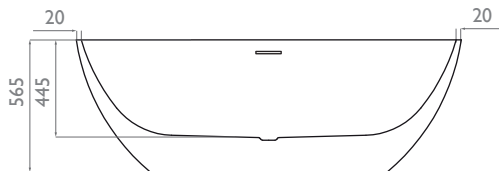

Dimensions: