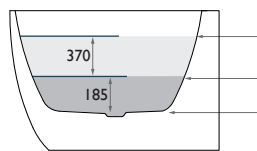

Fill information: