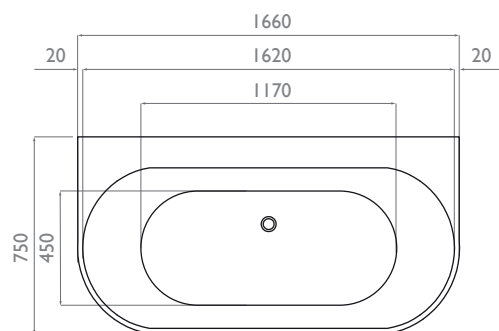

Dimensions: