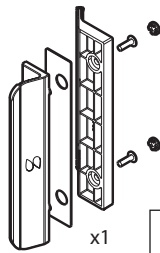

**LUNES 2.0**

**NOVELLINI**

**3PH**

S6 x4

3,5x9,5 x2

3,5x9,5 x6

4x35 x4

3,5x32 x4

x1

3PH78	L=78-84 cm
3PH84	L=84-90 cm
3PH90	L=90-96 cm
3PH96	L=96-102 cm
3PH102	L=102-108 cm
3PH108	L=108-114 cm
3PH114	L=114-120 cm
3PH120	L=120-126 cm
3PH126	L=126-132 cm
3PH132	L=132-138 cm
3PH138	L=138-144 cm

3PH78	L=78-84 cm
3PH84	L=84-90 cm
3PH90	L=90-96 cm
3PH96	L=96-102 cm
3PH102	L=102-108 cm
3PH108	L=108-114 cm
3PH114	L=114-120 cm
3PH120	L=120-126 cm
3PH126	L=126-132 cm
3PH132	L=132-138 cm
3PH138	L=138-144 cm