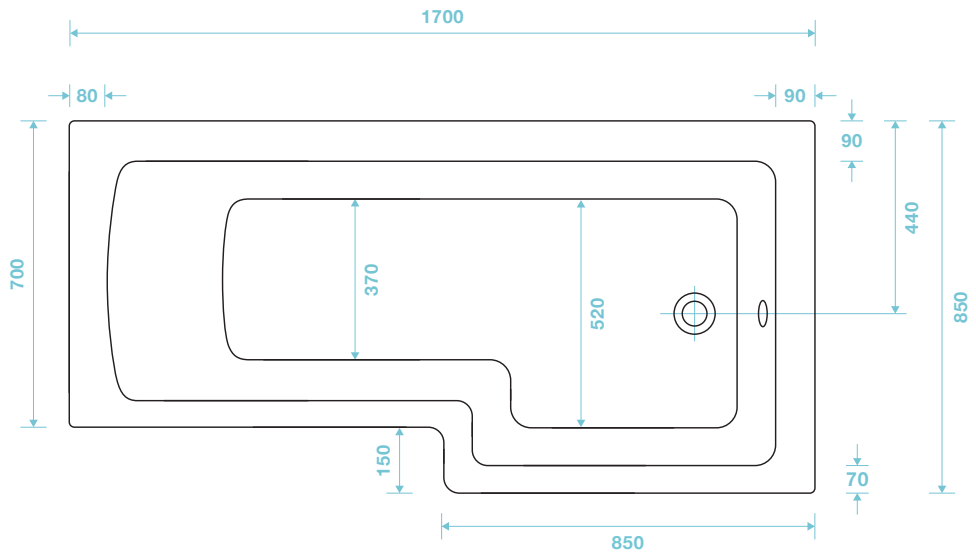

TLO-605

Lorenzo Premium Right Hand Showerbath 1700 x 700-850

Right Hand