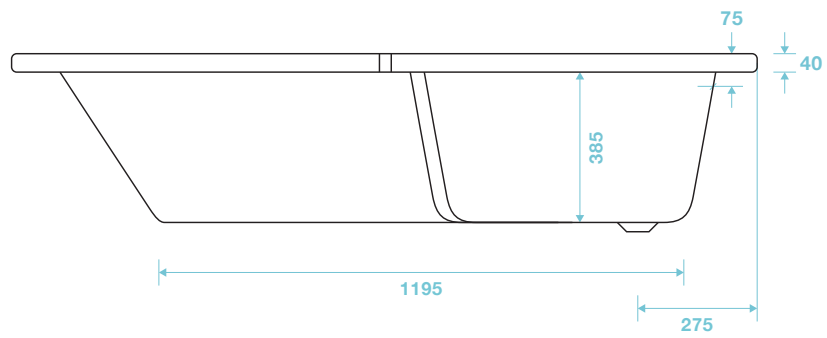

TLO-605

Lorenzo Premium Right Hand Showerbath 1700 x 700-850

Right Hand