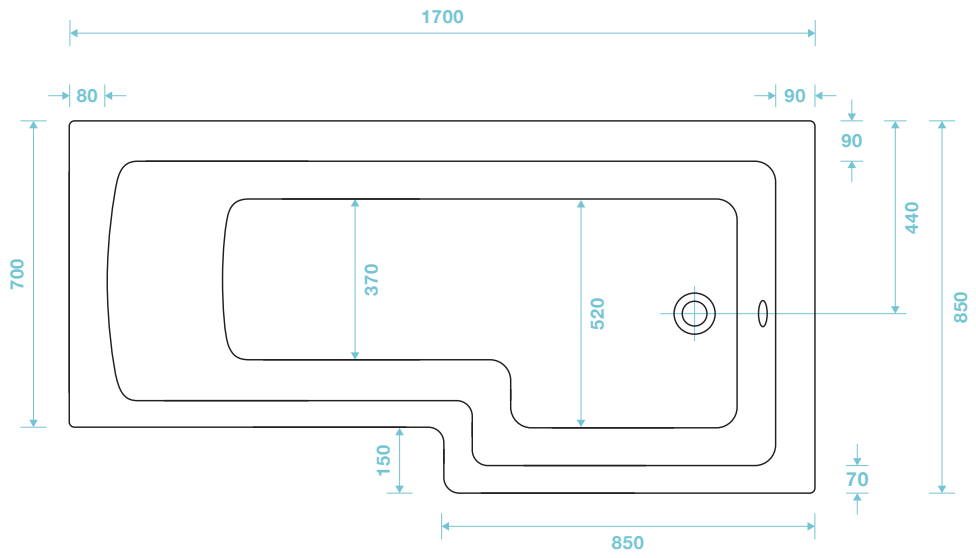

TLO-604

Lorenzo Premium Left Hand Showerbath 1700 x 700-850

Left Hand