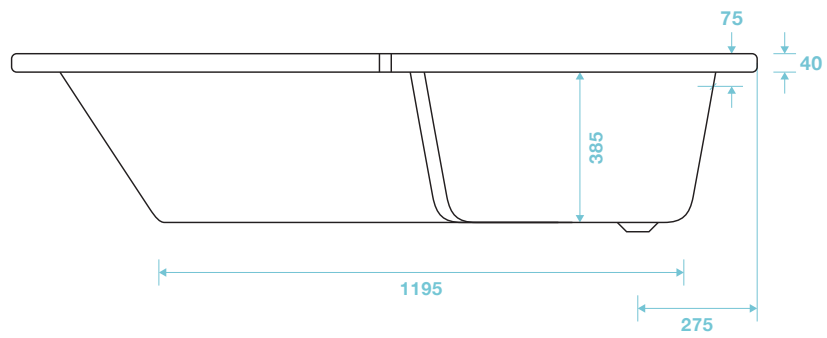

TLO-604

Lorenzo Premium Left Hand Showerbath 1700 x 700-850

Left Hand