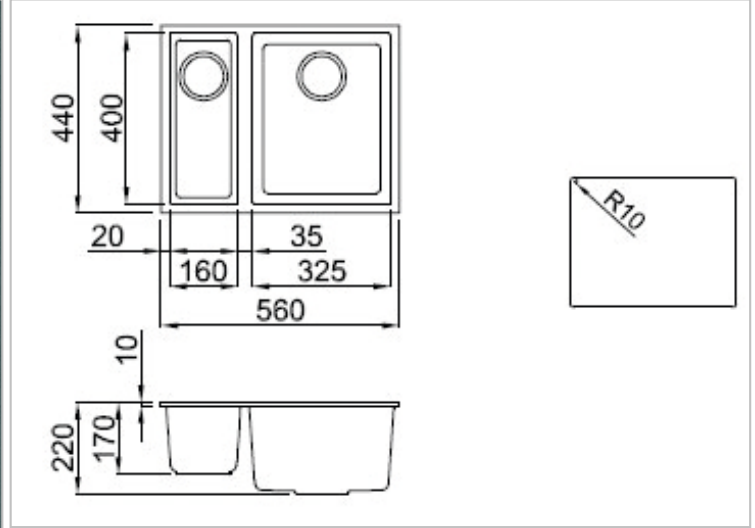

### Additional Information

<b>Depth</b>	170 / 220 mm
<b>SKU</b>	QUADRA 150 TITANIUM
<b>Outlet</b>	3.5" outlet
<b>Cabinet</b>	900 mm
<b>Type sink</b>	Square sinks
<b>Size sink</b>	160 x 400 / 325 x 400 mm
<b>Total dimension</b>	560 x 440 mm
<b>Installation method</b>	Semi-integrated
<b>Packaging</b>	Loose on a pallet