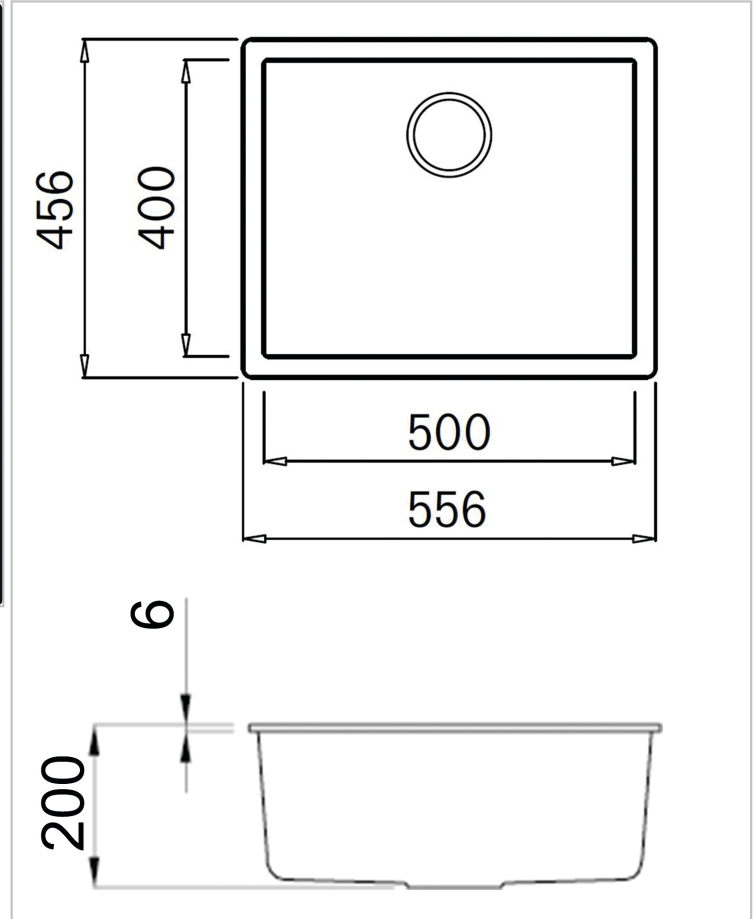

### Additional Information

<b>Depth</b>	200 mm
<b>SKU</b>	MULTA 105 BLACK
<b>Outlet</b>	3.5" outlet
<b>Cabinet</b>	600 mm
<b>Type sink</b>	Square sinks
<b>Size sink</b>	500 x 400 mm
<b>Total dimension</b>	556 x 456 mm
<b>Installation method</b>	Inset
<b>Packaging</b>	Box