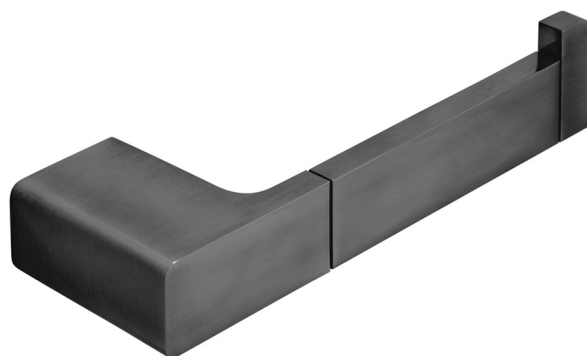

# SPECIFICATION SHEET

**COLLECTION:** SHAMA

**PRODUCT CODE:** IND-SHA180-BLK

**DESCRIPTION:**

shama paper holder wall mounted

**FINISH:**

Brushed Black

tel: 01934 744466  
email: [sales@vado.com](mailto:sales@vado.com)  
[www.vado.com](http://www.vado.com)