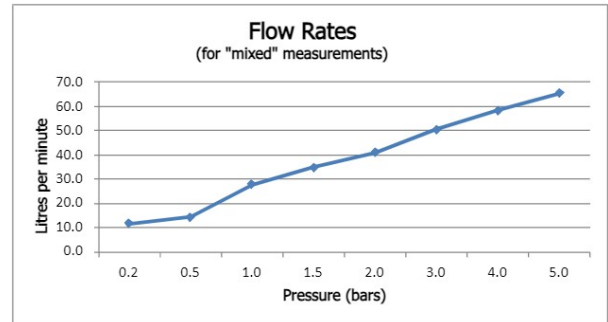

## TAP TYPE

Basin Mixer