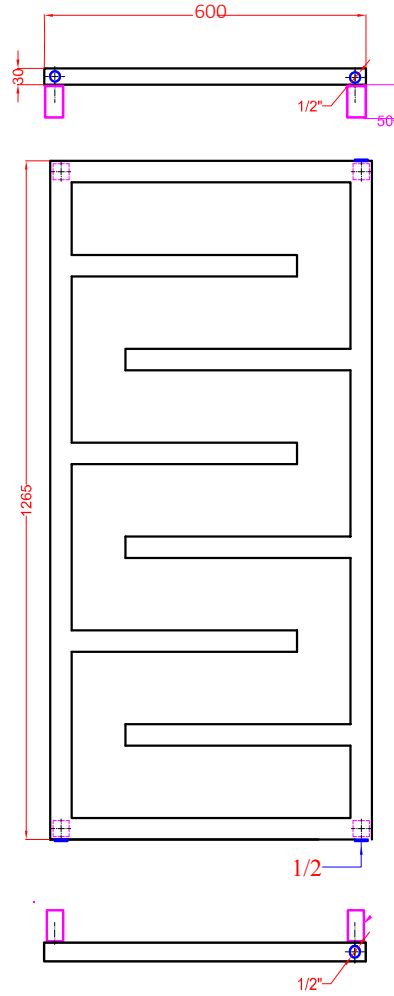

AZTEC

Electric Options:

RXAZ-0915500 - 2 x 120W Elements

RXAZ-1265600 - 2 x 150W Elements

RXAZ-1615600 - 2 x 200W Elements

Pipe Centres= 460mm

Pipe Centres= 560mm

Pipe Centres= 560mm