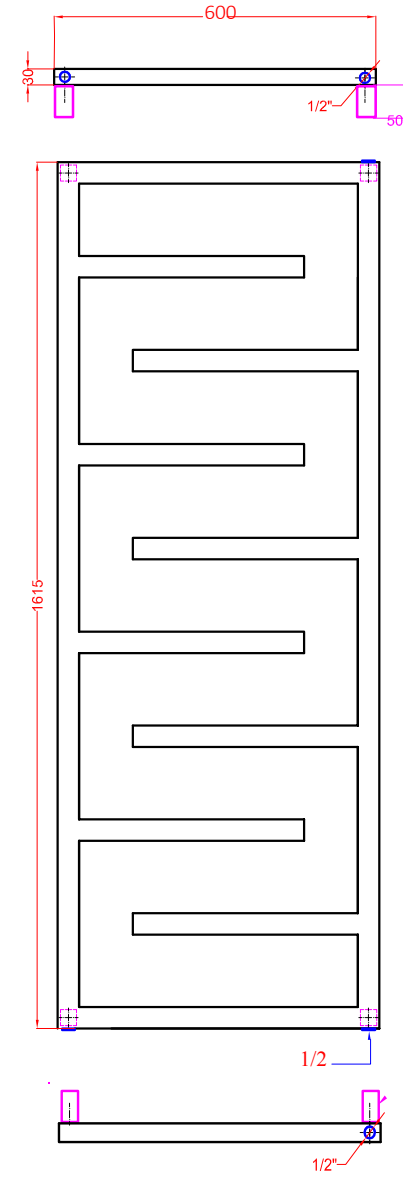

AZTEC

Electric Options:

RXAZ-0915500 - 2 x 120W Elements

RXAZ-1265600 - 2 x 150W Elements

RXAZ-1615600 - 2 x 200W Elements

Pipe Centres= 460mm

Pipe Centres= 560mm

Pipe Centres= 560mm