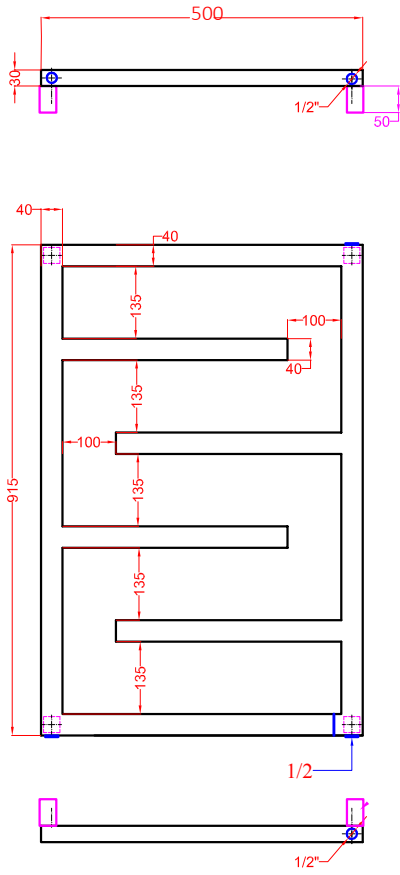

AZTEC

Electric Options:

RXAZ-0915500 - 2 x 120W Elements

RXAZ-1265600 - 2 x 150W Elements

RXAZ-1615600 - 2 x 200W Elements

Pipe Centres= 460mm

Pipe Centres= 560mm

Pipe Centres= 560mm