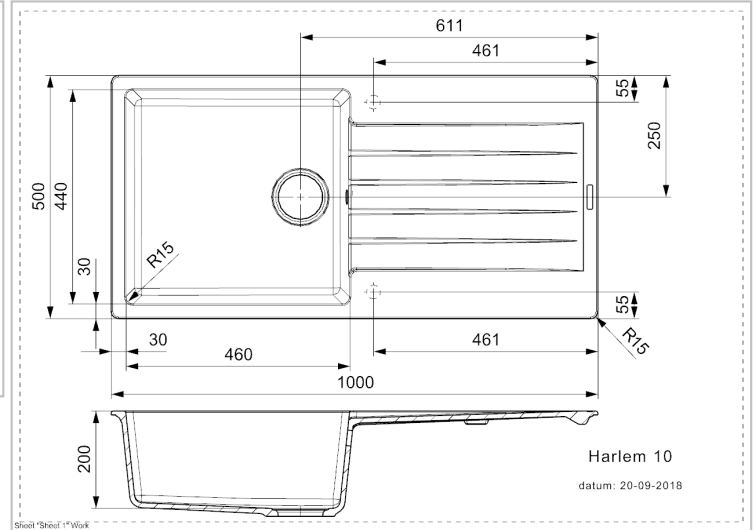

### Additional Information

<b>Depth</b>	200 mm
<b>SKU</b>	R31261
<b>Outlet</b>	3.5" outlet
<b>Cabinet</b>	600 mm
<b>Type sink</b>	Sinks with drainer
<b>Size sink</b>	460 x 440mm
<b>Total dimension</b>	1000 x 500 mm
<b>Installation method</b>	Inset
<b>Packaging</b>	Box