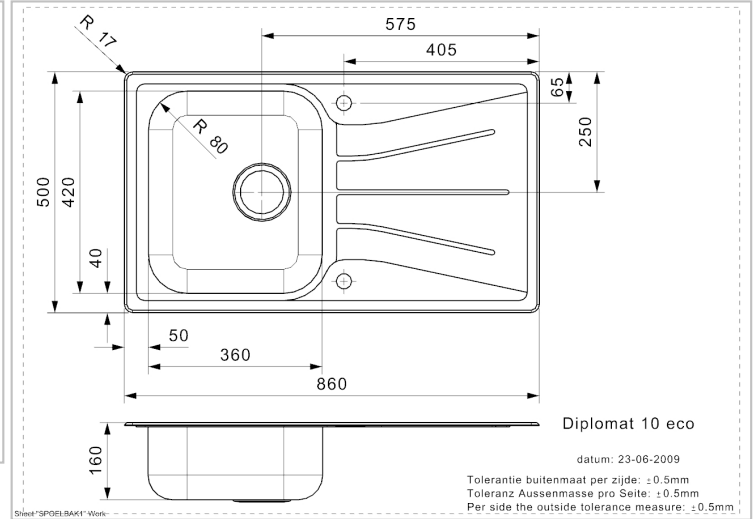

## Additional Information

<b>Depth</b>	160 mm
<b>SKU</b>	R21170
<b>Outlet</b>	3.5" outlet
<b>Cabinet</b>	500 mm
<b>Type sink</b>	Sinks with drainer
<b>Size sink</b>	360 x 420 mm
<b>Total dimension</b>	860 x 500 mm
<b>Installation method</b>	Inset
<b>Packaging</b>	Box